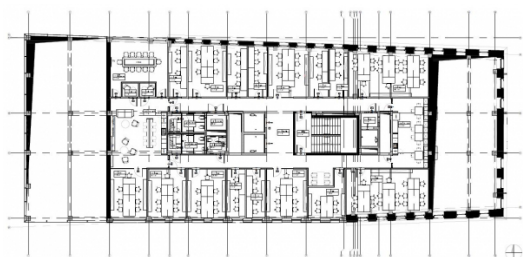

Plan pięttra | Floor plan

Kontakt | Contact

+48 22 167 04 00

Dodatkowe informacje
More information